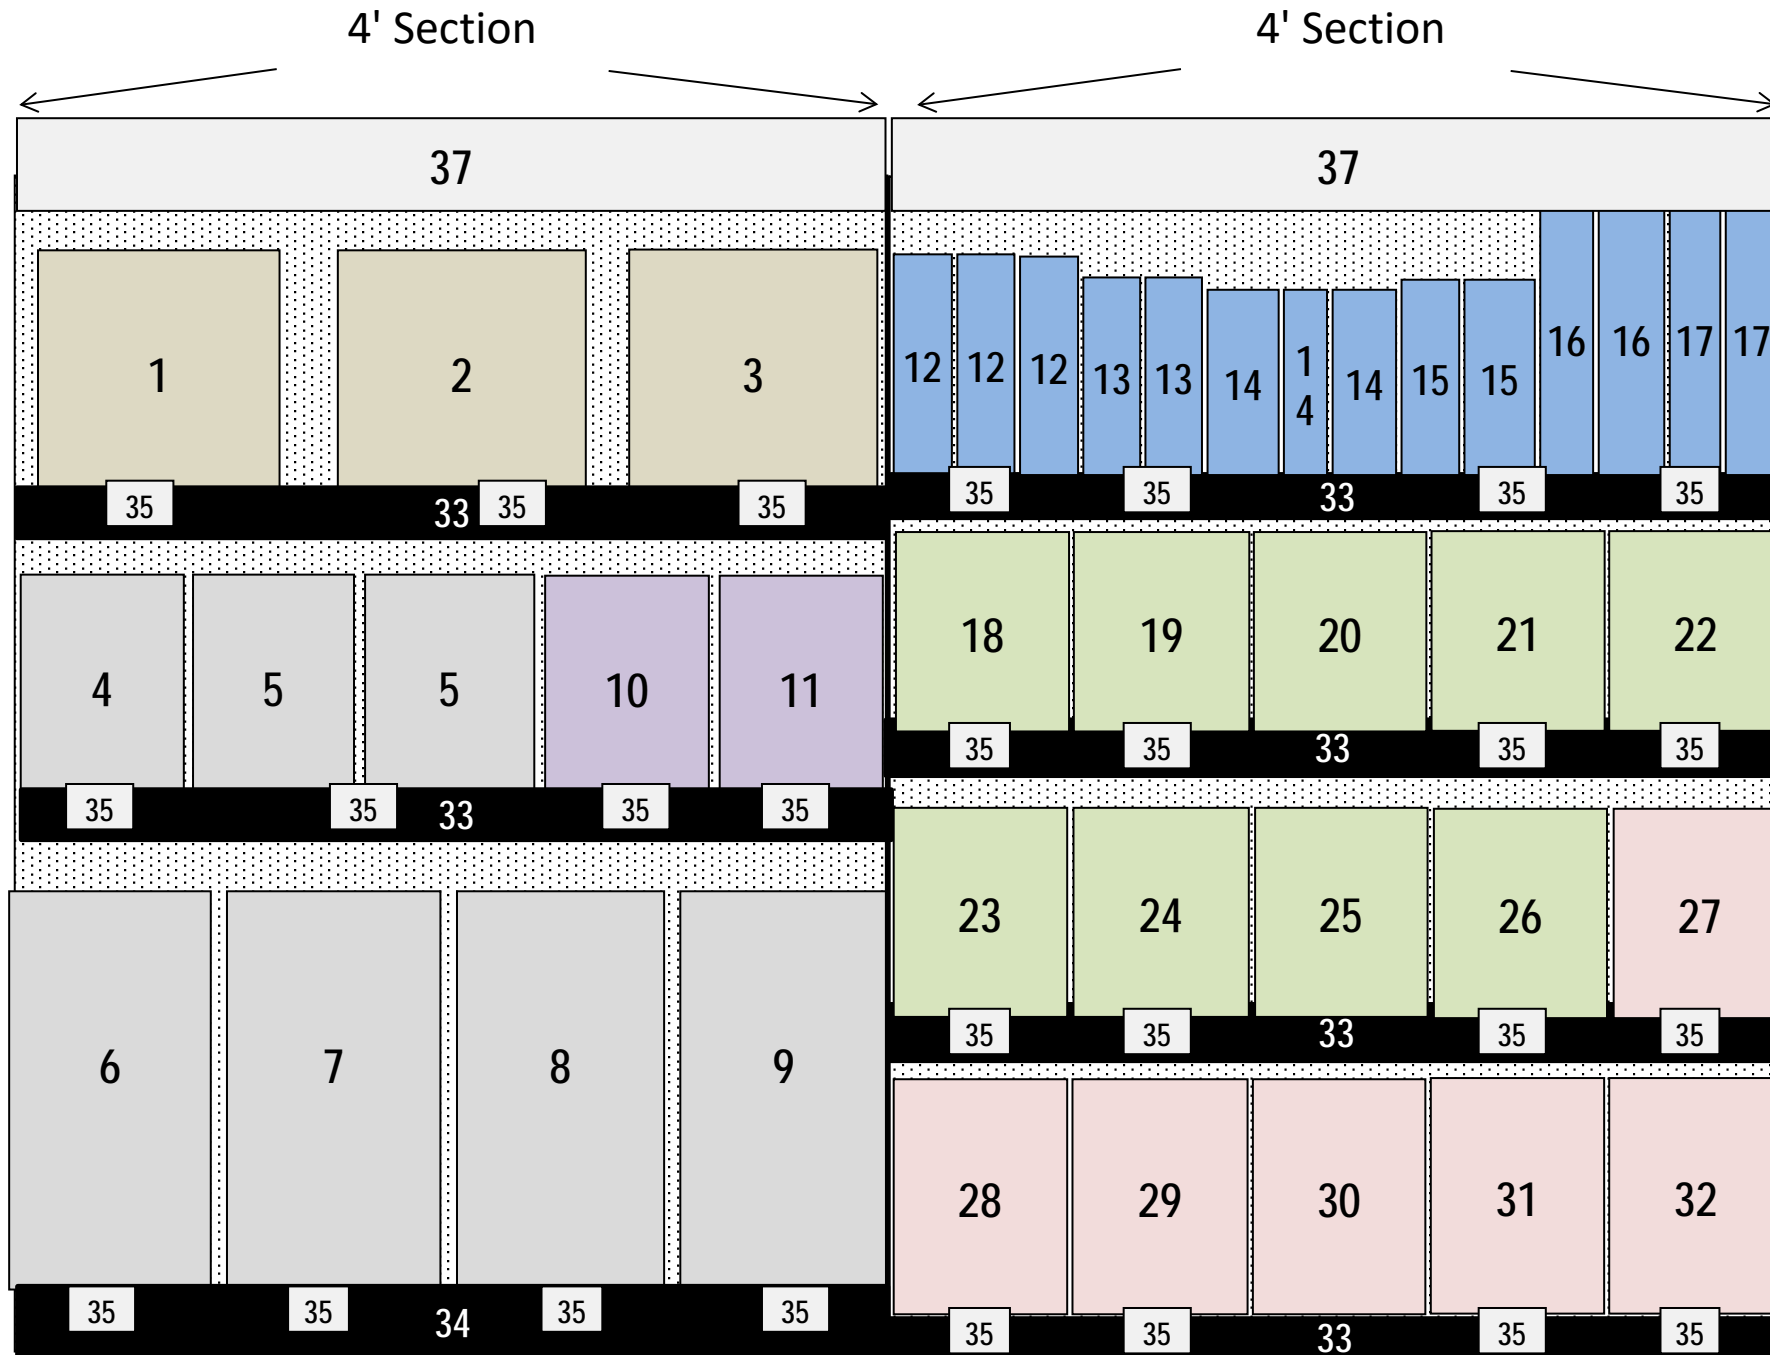

# 8' BULK HOSE & TUBING DISPLAY