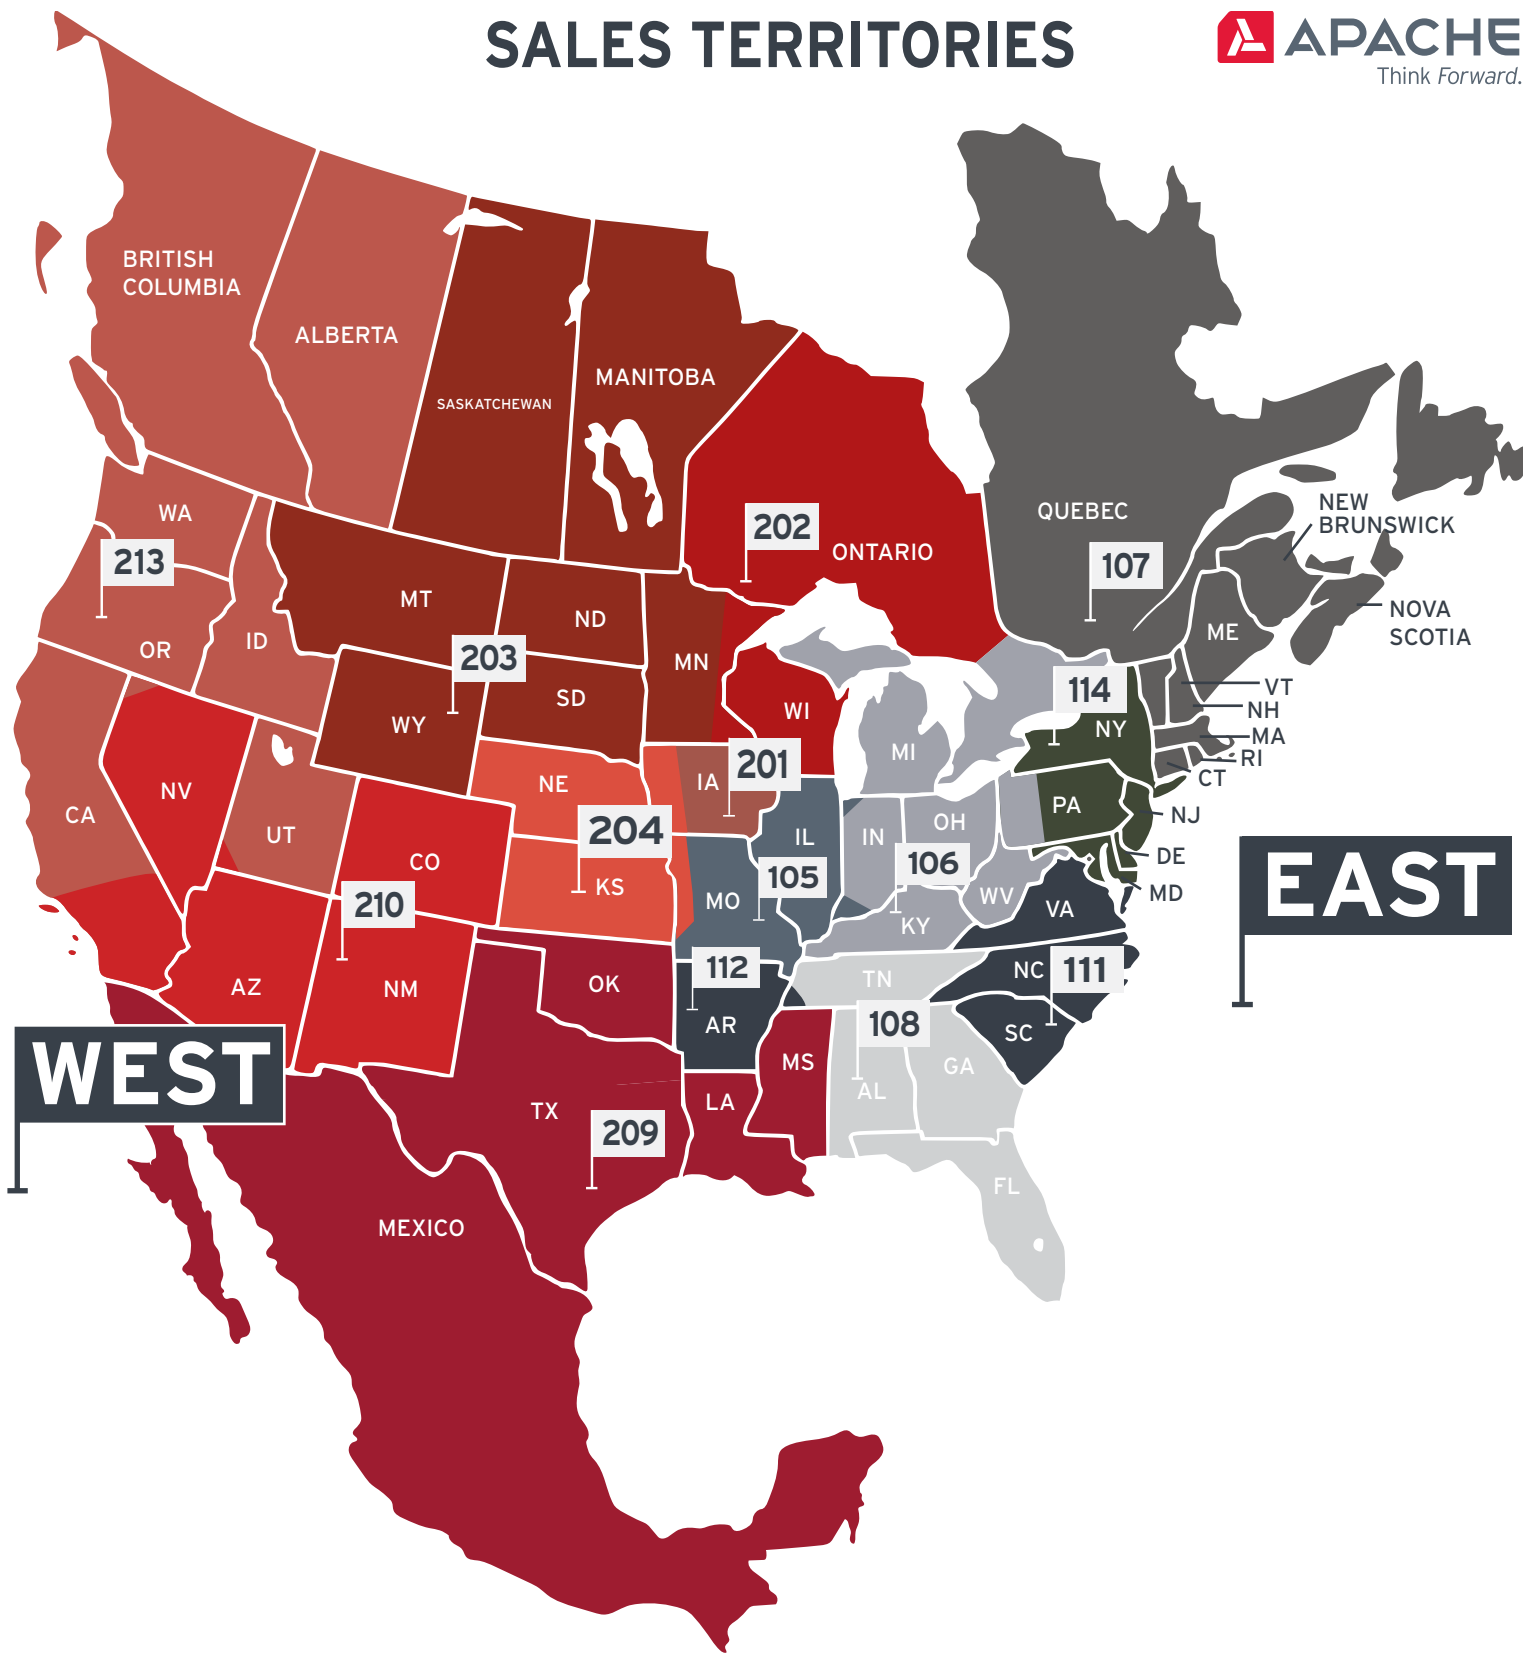

SALES TERRITORIES

INDUSTRIAL SALES

- 105** Matt Penna
Randy Mumma
- 106** Jon Rupert
RJ Evans
Dave Wittmer
Scott Tomaszewski
TJ Phillips
Patrick Oswald

- 107** Jon Rupert
- 108** Bob Lecoivre
- 111** Steve Ricker
- 112** Danny Whited
- 114** Steve Fornoff
- 201** Kendall Robb